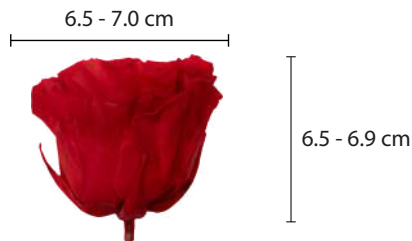

Classic 10CM

Classic 8CM

Classic Medium

Classic 6.5CM

Classic Mini

New

Micro

Classic 6CM

	SIZE	INDUSTRIAL SHOWCASE	
	Classic 10CM		60
	Classic 8CM	180	
	Classic 6.5 CM	240	216
	Classic 6CM	300	240
	Classic Medium	448	432
	Classic Mini		720
	Classic Micro		2816

MASTER BOX	MICRO	MINI	MEDIUM	6CM	6.5CM	8CM	10 CM
48X54X48					216		
63X38X37		720	432	240			60
120X30X30			448	300	240	180	
48x54x48	2816						