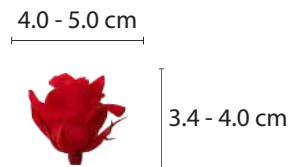

Half Box Alinatura

60 showcases x **1** Rose **10CM**

Total Roses: **60**

63x38x37

14kg - Volumetric Weight

INDUSTRIAL Packing

Half Box Hoja Verde

120x30x30

18kg - Volumetric Weight

Available for:

Medium: **448** units per box

Classic/Romantic **6.0** cm : **300** units per box

Classic **6.5** cm: **240** units per box

Classic **8.0** cm: **180** units per box

Classic 10CM

Classic 8CM

Classic Medium

Classic 6.5CM

Classic Mini

New

Micro

Classic 6CM

	SIZE	INDUSTRIAL SHOWCASE	
	Classic 10CM		60
	Classic 8CM	180	
	Classic 6.5 CM	240	216
	Classic 6CM	300	240
	Classic Medium	448	432
	Classic Mini		720
	Classic Micro		2816

MASTER BOX	MICRO	MINI	MEDIUM	6CM	6.5CM	8CM	10 CM
48X54X48					216		
63X38X37		720	432	240			60
120X30X30			448	300	240	180	
48x54x48	2816						