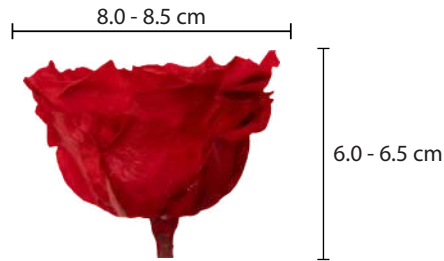

Half Box Alinatura

60 showcases x **1** Rose **10CM**

Total Roses: **60**

63x38x37

14kg - Volumetric Weight

INDUSTRIAL Packing

Half Box Hoja Verde

120x30x30

18kg - Volumetric Weight

Available for:

Medium: **448** units per box

Classic/Romantic **6.0** cm : **300** units per box

Classic **6.5** cm: **240** units per box

Classic **8.0** cm: **180** units per box

Classic 10CM

Classic 8CM

Classic Medium

Classic 6.5CM

Classic Mini

New

Micro

Classic 6CM

	SIZE	INDUSTRIAL SHOWCASE	
	Classic 10CM		60
	Classic 8CM	180	
	Classic 6.5 CM	240	216
	Classic 6CM	300	240
	Classic Medium	448	432
	Classic Mini		720
	Classic Micro		2816

MASTER BOX	MICRO	MINI	MEDIUM	6CM	6.5CM	8CM	10 CM
48X54X48					216		
63X38X37		720	432	240			60
120X30X30			448	300	240	180	
48x54x48	2816						